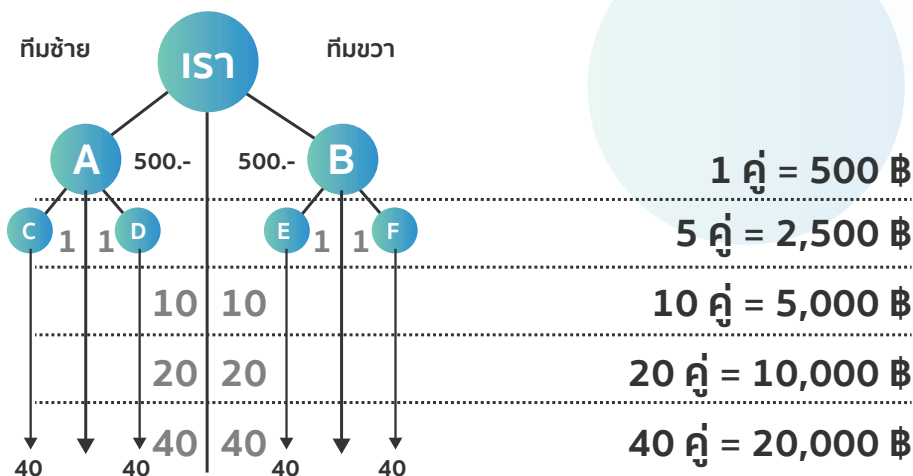

เริ่มต้นธุรกิจง่าย ๆ กับ พีพีริช โดยสมัครสมาชิกและซื้อสินค้า เพื่อเลือกตำแหน่งธุรกิจและรับรายได้ (จับคู่จ่าย 1,000 PV ขวา 1,000 PV)

	ตำแหน่งธุรกิจ		คำแนะนำ	ค่าจับคู่ (500 บาท / คู่)	รายได้ (สูงสุด / วัน)	รายได้ (สูงสุด / เดือน)
	ตำแหน่ง	คะแนนส่วนตัว				
	BRONZE	500 PV	50 - 150 %	5 คู่	2,500 ฿	75,000 ฿
	SILVER	1,000 PV	50 - 150 %	10 คู่	5,000 ฿	150,000 ฿
	GOLD	2,000 PV	50 - 150 %	20 คู่	10,000 ฿	300,000 ฿
	DIAMOND	4,000 PV	50 - 150 %	40 คู่	20,000 ฿	600,000 ฿
	VIP MOBILE 3 Stars	5,000 PV	50 - 150 %	120 คู่	60,000 ฿	1,800,000 ฿

จับคู่จ่าย 1,000 PV คู่ละ 500 บาท (สูงสุด 20,000 บาท/วัน)

(600,000฿ / เดือน ไม่รักษายอด , เก็บคะแนนข้างแข็งตลอดไป)

รางวัลเกียรติยศ 5 ตำแหน่ง (ONE TIME)

ตำแหน่งเกียรติยศ	คะแนนสะสม (ทีมชาย)	คะแนนสะสม (ทีมขวา)	โบนัสพิเศษ
 SUPER DIAMOND	50,000	50,000	2,500 ฿
 DOUBLE DIAMOND	100,000	100,000	5,000 ฿
 TRIPLE DIAMOND	500,000	500,000	25,000 ฿
 CROWN DIAMOND	2,000,000	2,000,000	70,000 ฿
 PRESIDENT	10,000,000	10,000,000	300,000 ฿